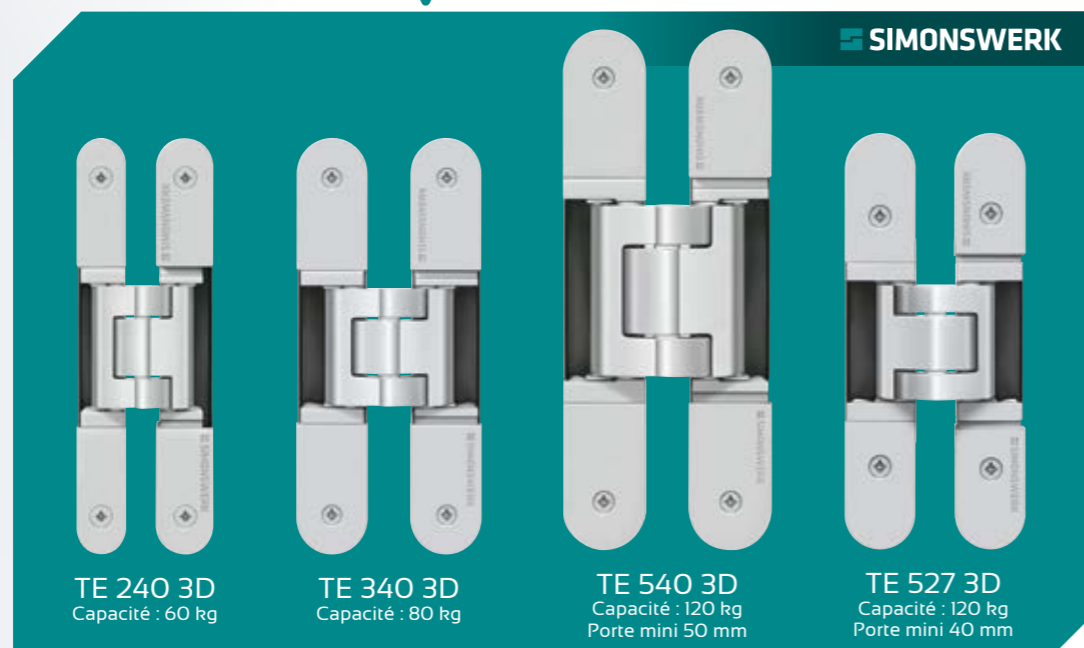

SPÉCIALEMENT CONÇUE POUR LES

PORTES
TECHNIQUES
HÔTELLERIE
& ERP

OPTION
CHARNIÈRES
INVISIBLES

MM
MENUISERIES

OPTION CHARNIÈRES INVISIBLES

Une option disponible avec 2 gammes de charnières

TECTUS : la référence du marché

Conçue pour un usage intensif

- 200 000 cycles sans entretien
- En standard la charnière centrale est placée en partie haute pour une meilleure répartition du poids du vantail sur les articulations
- 3 ou 4 charnières invisibles suivant dimensions et poids du vantail
- Performances validées en laboratoire