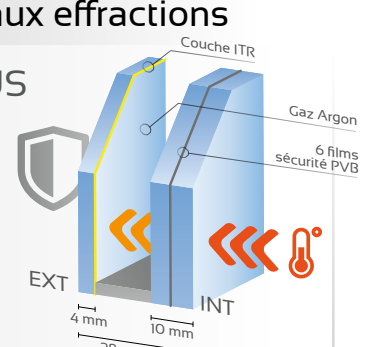

Façade peu ensoleillée

ECLAZ

Favorise la
transmission
de lumière
et de chaleur
solaire

Très bonne
isolation thermique
 $U_g = 1,1 \text{ W/K.m}^2$

Façade plein soleil

CONTRÔLE SOLAIRE

Limite la surchauffe
en été

Façade très exposée au bruit

PHONIQUE PLUS

Affaiblissement
acoustique
 $R_{a, tr} : 37 \text{ à } 40 \text{ dB}$

Très bonne
isolation thermique
Jusqu'à $U_g = 1,1 \text{ W/K.m}^2$

Baie sans volet

SÉCURITÉ

Classe P2A
(Vitrage 44.2)

Très bonne
isolation thermique
Jusqu'à $U_g = 1,1 \text{ W/K.m}^2$

Baie exposée aux effractions

SÉCURITÉ PLUS

Classe P5A (vitrage 44.6)

Très bonne
isolation thermique
Jusqu'à $U_g = 1,1 \text{ W/K.m}^2$

COLORIS & FINITIONS