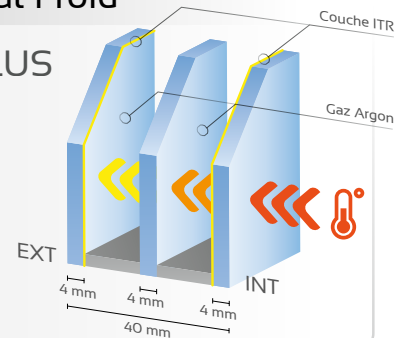

Notre sélection de vitrages isolants « essentiels »
autour des 3 fonctions :

Isolation
thermique

Affaiblissement
acoustique

Sécurité des biens
et des personnes

Ces fonctions peuvent être associées pour se cumuler :
contactez-nous pour connaître l'ensemble de nos solutions techniques

Dépoli acide

Imprimé 200

Vitrage de série

ISOLANT

Très bonne
isolation thermique
 $U_g = 1,1 \text{ W/K.m}^2$

Région Climat Froid

ISOLANT PLUS

Triple vitrage
Excellente
isolation thermique
 $U_g = 0,6 \text{ W/K.m}^2$

Façade peu ensoleillée

ECLAZ

Favorise la
transmission
de lumière
et de chaleur
solaire

Très bonne
isolation thermique
 $U_g = 1,1 \text{ W/K.m}^2$

Façade plein soleil

CONTRÔLE SOLAIRE

Limite la surchauffe
en été