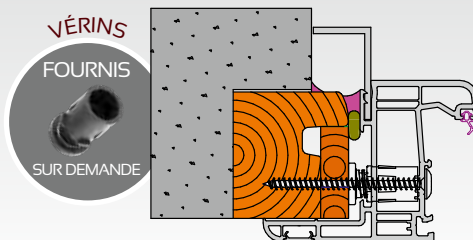

Habillages intérieurs

Habillages extérieurs

PLATS DE RECOURVEMENT ADDITIONNEL

MODES DE FIXATION DU DORMANT

Par vis rénovation fournies en standard pour dormants aile de 27, 42 et 65 mm

En façade par vis non fournies pour dormant aile de 42 mm