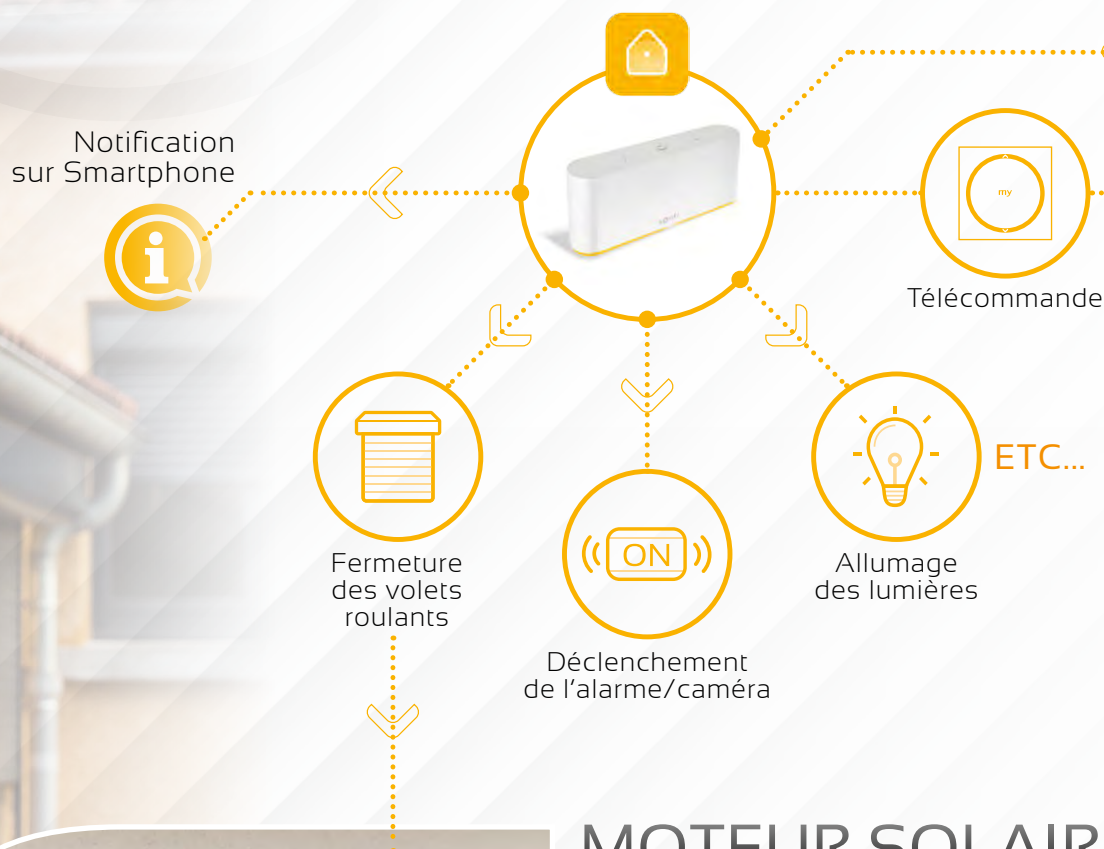

OPTIONS MAISON CONNECTÉE

CRÉEZ vos scénarios

avec vos différents objets connectés à votre box TaHoma® switch

L'APPLICATION TAHOMA® EST DISPONIBLE SUR ANDROID ET IOS

MOTEUR SOLAIRE SOMFY® RS100 SOLAR IO

Cette motorisation radio IO bénéficie de la technologie RS100 avec un fonctionnement silencieux et un accostage lent en butée haute et basse. La motorisation solaire fonctionne grâce à un panneau solaire disposé en extérieur qui charge une batterie qui alimente le moteur du volet Roulant.