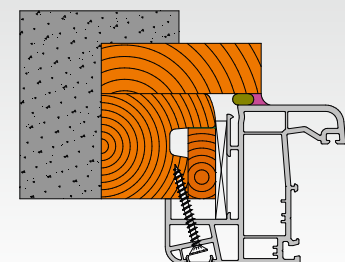

En façade par vis non fournies pour dormant tapée persienne