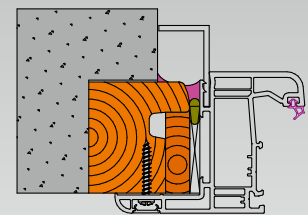

Habillages intérieurs

Habillages extérieurs

PLATS DE RECOURVEMENT ADDITIONNEL

MODES DE FIXATION DU DORMANT

Par vis rénovation fournies en standard pour dormants aile de 27, 42 et 65 mm

En façade par vis non fournies pour dormant aile de 42 mm