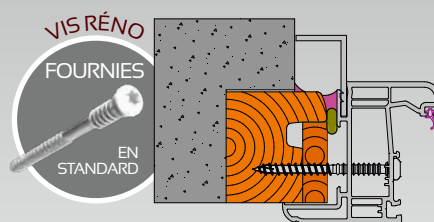

Habillages intérieurs

Habillages extérieurs

PLATS DE RECOURVEMENT ADDITIONNEL

MODES DE FIXATION DU DORMANT

Par vis rénovation fournies en standard pour dormants aile de 27, 42 et 65 mm

En façade par vis non fournies pour dormant aile de 42 mm