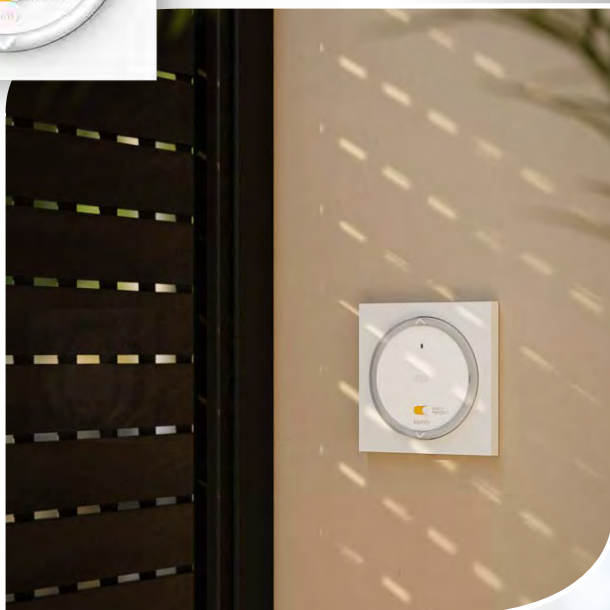

CAPTEUR D'OUVERTURE SOMFY® IntelliTAG™ air io

Vous connaissez en temps réel
LA **POSITION** DE VOS **FENÊTRES**

ALERTE !
SI **TENTATIVE D'INTRUSION**

Le capteur de chocs intégré envoie
un signal à votre Somfy® Tahoma® switch

- ① La box domotique Tahoma® switch est nécessaire pour commander, centraliser, programmer à l'avance et à distance tous les équipements connectés de la maison et notamment le capteur d'ouverture Somfy® IntelliTAG™ air io

TÉLÉCOMMANDE SOMFY® Amy® io Sun Protect

Avec son capteur de température intérieure intégré couplé à une technologie connectée ou locale, Amy® io Sun Protect permet de baisser les protections solaires automatiquement avant qu'il ne fasse trop chaud dans le logement.

RETROUVEZ
LA VIDÉO SUR

Capteur pour
fenêtre frappe
et oscillo-battant