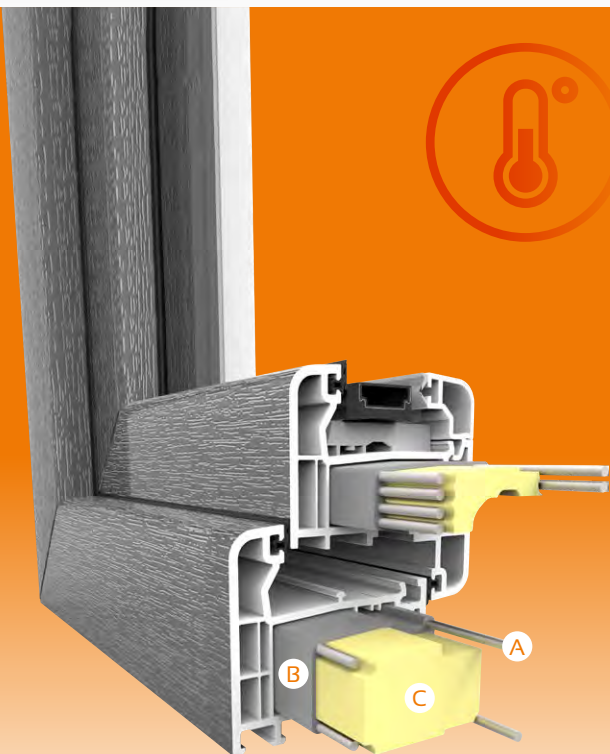

OPTION PREMIUM Voir 1 p17

Intégration de renforts thermiques dans l'ouvrant et le dormant pour :

- Une isolation thermique renforcée
- Une rigidité supplémentaire
- Une sécurité accrue*

*grâce aux gâches vissées dans les renforts qui deviennent inarrachables

- A Câbles d'acier
- B Co-extrusion en PVC rigide
- C PVC cellulaire recyclé basse densité (très isolant)