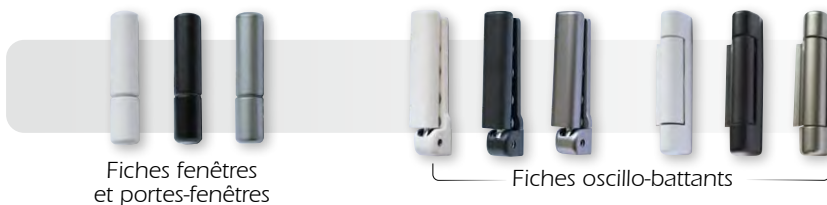

Fiches

Couleur des fiches en fonction de la menuiserie

Fiches fenêtres
et portes-fenêtres

Fiches oscillo-battants