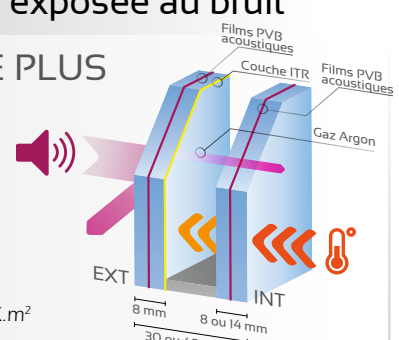

Façade très exposée au bruit

PHONIQUE PLUS

Affaiblissement
acoustique
 $R_{a, tr} : 37 \text{ à } 40 \text{ dB}$

Très bonne
isolation thermique
Jusqu'à $U_g = 1,1 \text{ W/K.m}^2$