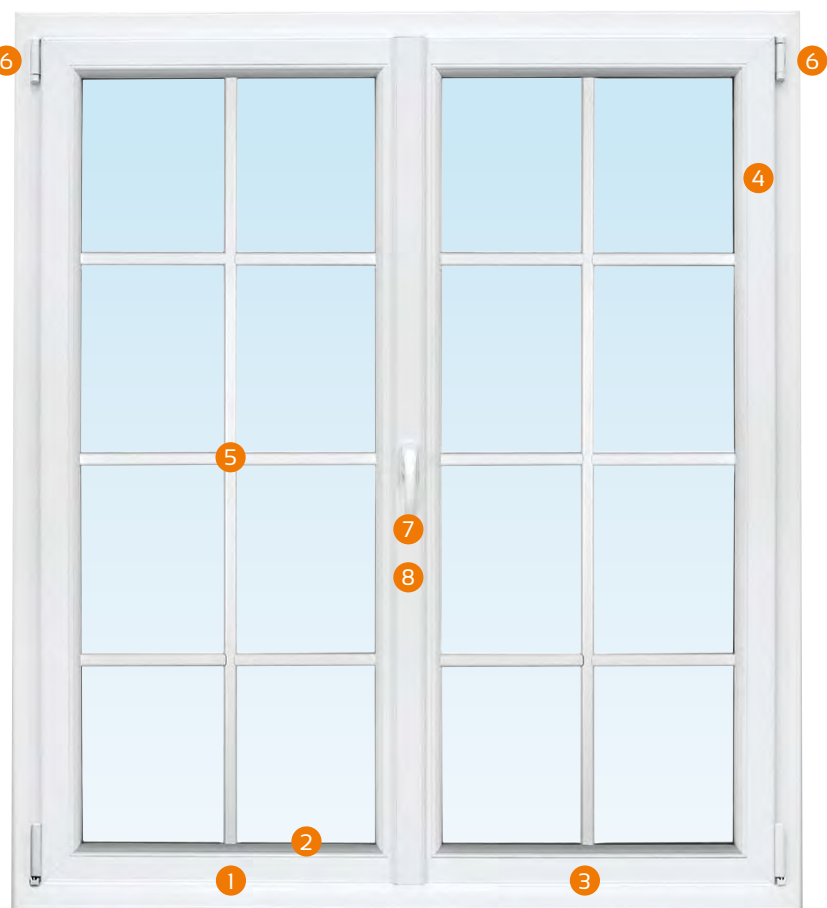

DE NOMBREUSES OPTIONS DISPONIBLES

1
RENFORTS
THERMIQUES
Voir p15