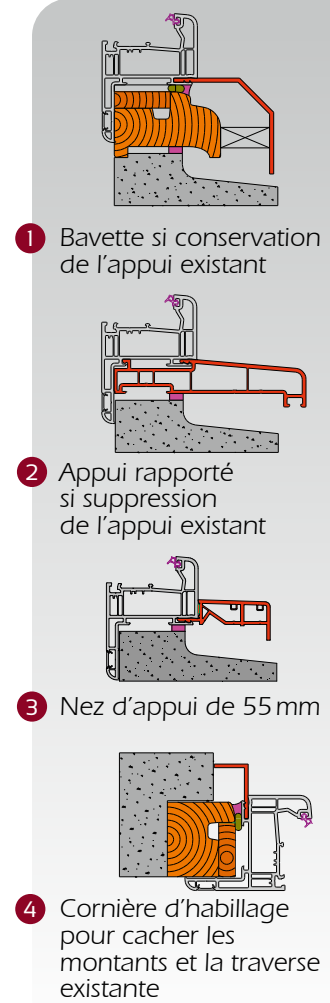

Habillages extérieurs