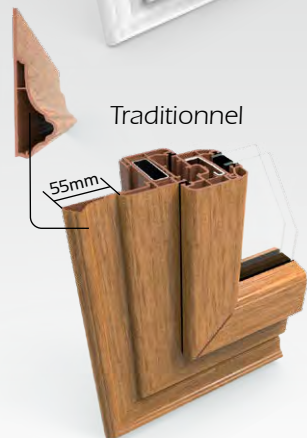

PLATS DE RECOURVEMENT ADDITIONNEL