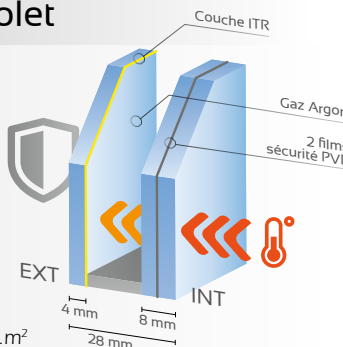

Façade très exposée au bruit

PHONIQUE PLUS

Affaiblissement
acoustique
 $R_{a, tr} : 37 \text{ à } 40 \text{ dB}$

Très bonne
isolation thermique
Jusqu'à $U_g = 1,1 \text{ W/K.m}^2$

Baie sans volet

SÉCURITÉ

Classe P2A
(Vitrage 44.2)

Très bonne
isolation thermique
Jusqu'à $U_g = 1,1 \text{ W/K.m}^2$

Baie exposée aux effractions

SÉCURITÉ PLUS

Classe P5A (vitrage 44.6)

Très bonne
isolation thermique
Jusqu'à $U_g = 1,1 \text{ W/K.m}^2$

COLORIS & FINITIONS