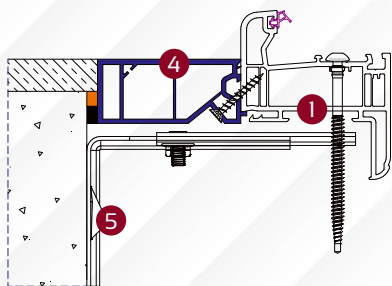

- 1 Dormant rénovation à aile de recouvrement (27, 42 ou 65mm)
- 2 Appui rapporté de 140 ou 180mm ou 3 nez d'appui de 55mm
- 4 Tapée d'isolation
- 5 Patte de fixation

RÉNOVATION SUR BÂTI CONSERVÉ

CHOIX DU DORMANT RÉNOVATION AVEC AILE DE RECOURVEMENT