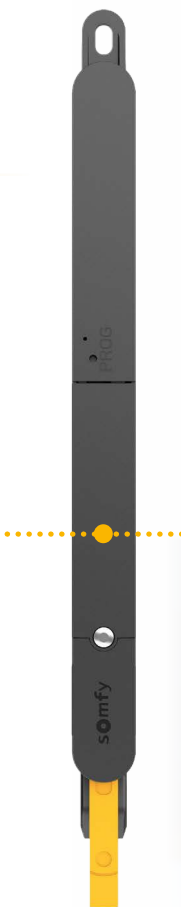

Plus de confort !

Version coulissant