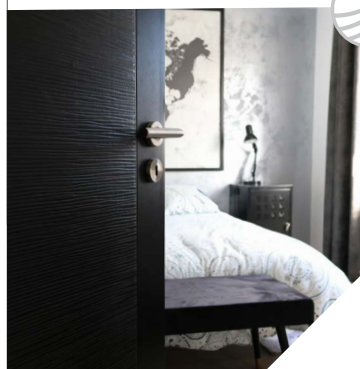

PORTES INTÉRIEURES
DE COMMUNICATION