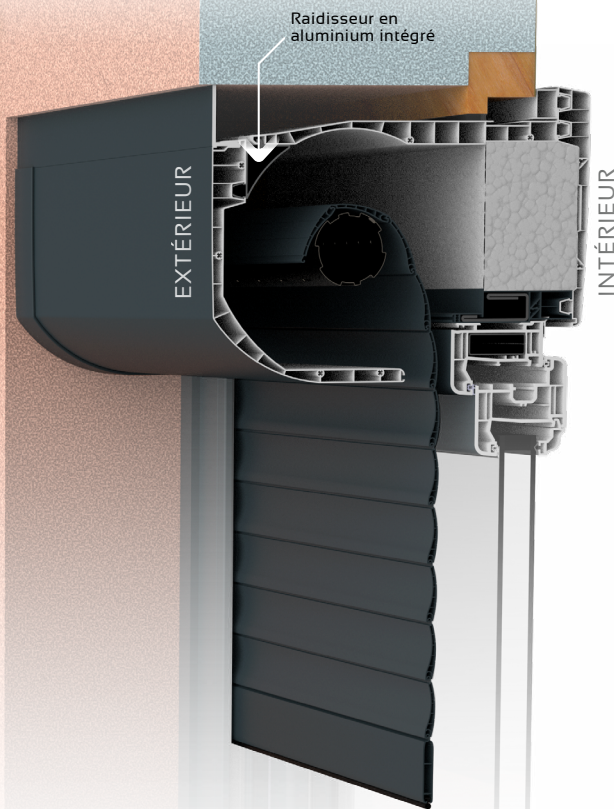

COFFRE POUR VOILET ROULANT RÉNOVATION

Destiné à la rénovation, **RÉNO CITY** s'installe directement sur le dormant existant. Son coffre compact augmente le clair de baie tout en garantissant une excellente isolation. La **conception intègre un tiroir SAV accessible** sans dépose complète, pour des **interventions simplifiées**.

RÉNOVATION