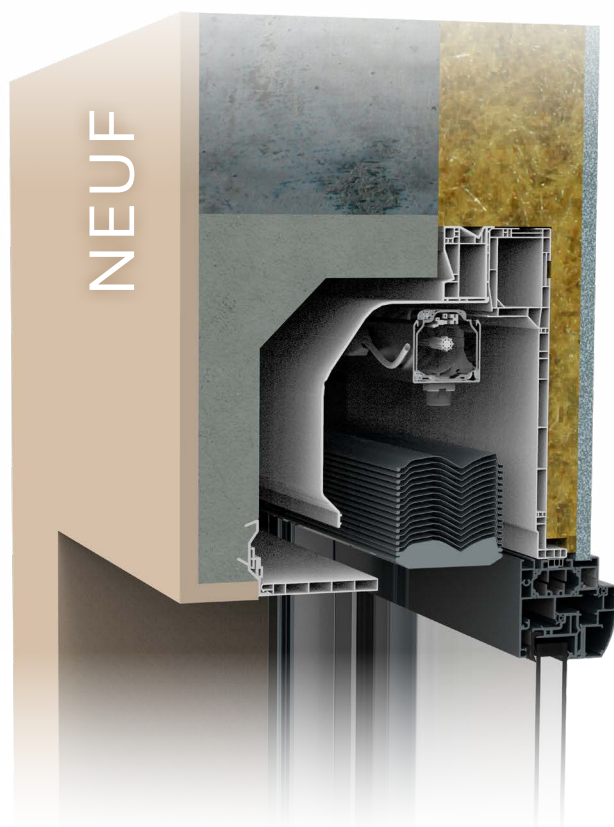

TÉLÉCOMMANDES

Situo® 1 io
Variation
somfy

Tyxia 1705
+ Nano-Module
**DELTA
DORE**

COFFRE POUR BRISE SOLEIL ORIENTABLE (BSO)

Le *BSO'PTIBLOC* répond aux besoins des installateurs recherchant *une solution esthétique et performante*, simple à mettre en œuvre. Monté et réglé en usine, il garantit *une mise en service rapide* et un réglage précis des lames.