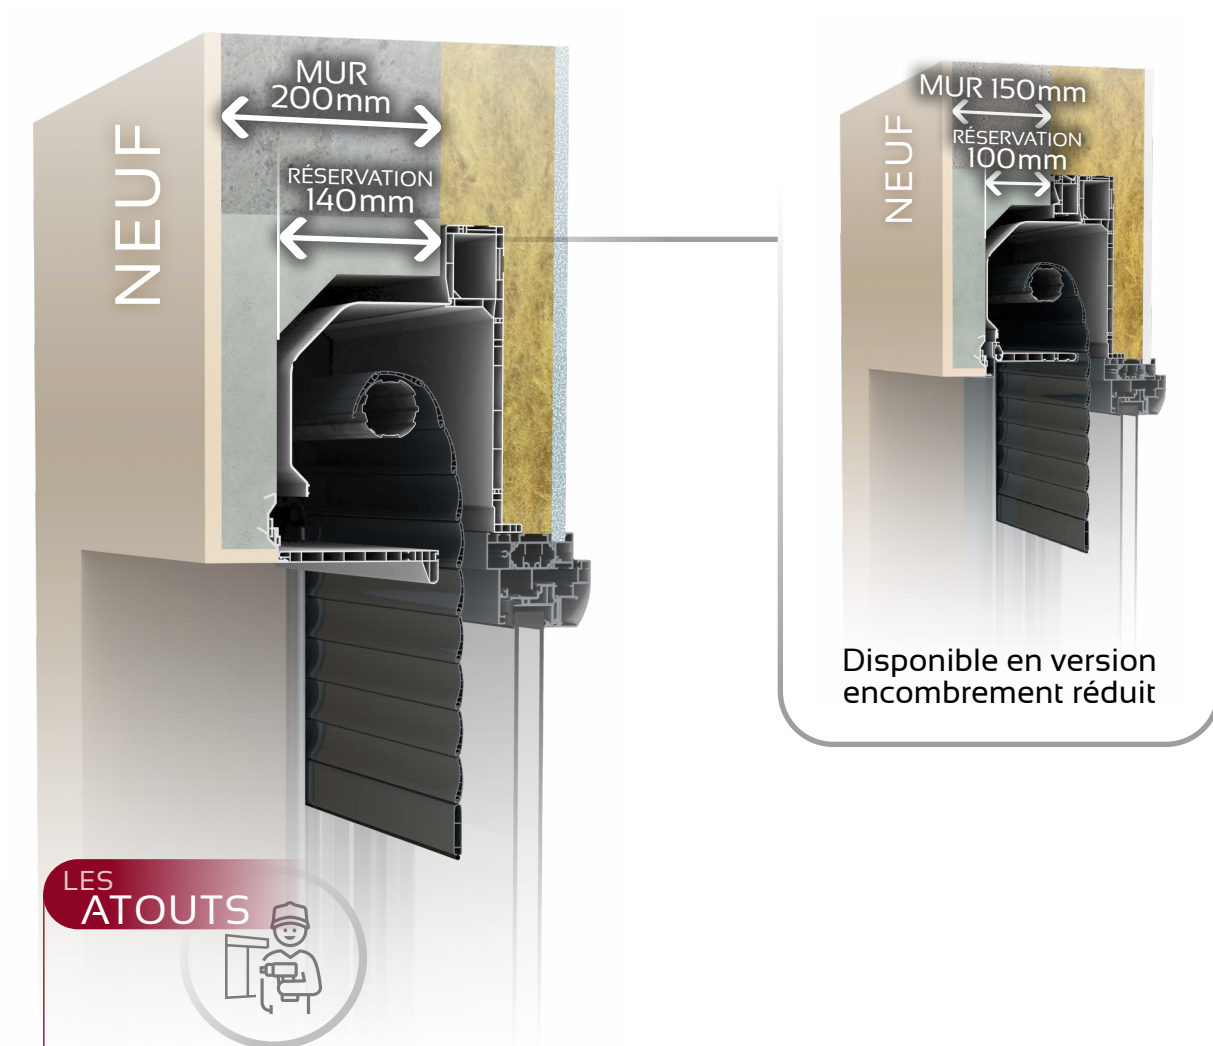

IDÉAL POUR LES **PARTICULIERS** QUI SOUHAITENT **VALORISER**
LEUR **HABITAT** TOUT EN **GAGNANT** EN **CONFORT**.

COFFRE
INVISIBLE

LES ATOUTS

- ⊕ Coffre dissimulé pour une finition sans compromis.
- ⊕ Adapté aux projets neufs et aux architectures modernes.
- ⊕ Compatible avec les demi-linteaux du marché pour une intégration complète.
- ⊕ Performances thermiques et acoustiques élevées.
- ⊕ Confort de manœuvre grâce aux motorisations connectées Somfy et Delta Dore

FERMETURES
ET STORES
CERTIFICAT NF N° 322-101

COFFRE POUR VOILET ROULANT

Optibloc est conçu pour offrir une intégration parfaite dans les projets neufs. Son coffre invisible permet de répondre aux exigences esthétiques tout en conservant une mise en œuvre simple et fiable sur chantier.

- + Pose en applique intérieure.
- + Réservations : mur 200 : réservation 140 mm ou mur 150 : réservation 100 mm
- + Sous-face PVC ou aluminium intégrée et démontable.
- + Coffre invisible.
- + Compatible motorisations filaires ou radio.
- + Produit livré prêt à poser, gain de temps garanti.