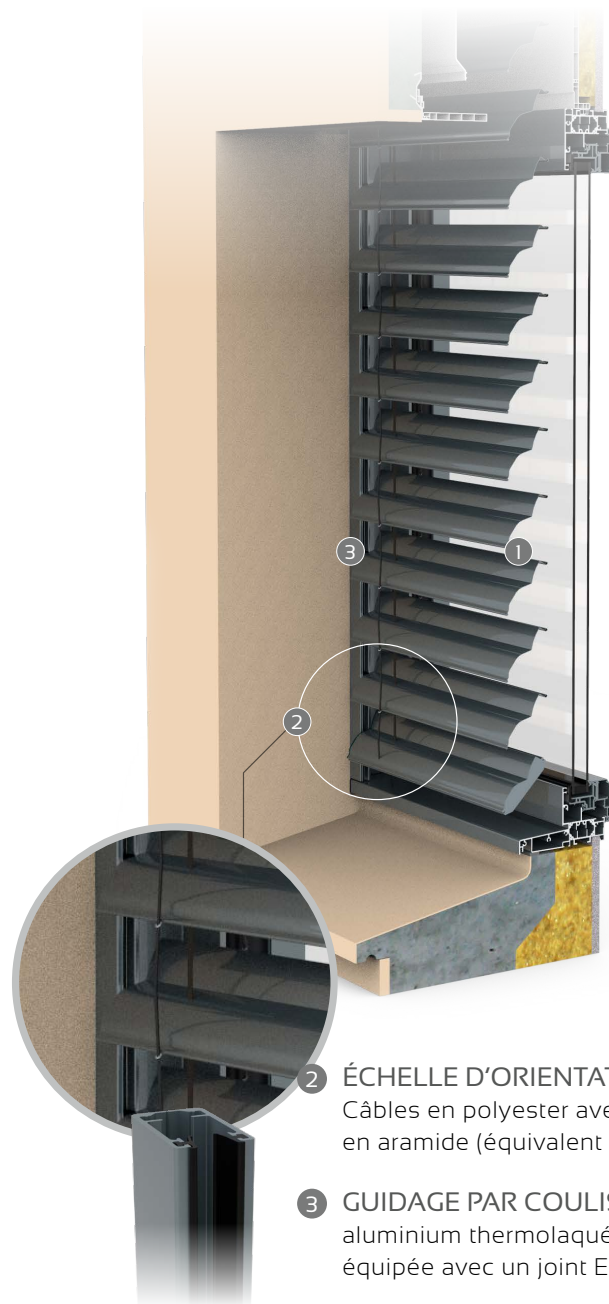

COFFRE INVISIBLE

- 1 LAME OCCULTANTE PIVOTANTE :
en aluminium thermolaqué d'une hauteur
de 93 mm avec joint anti-claquement

LES ATOUTS

- + Gestion de la lumière selon vos envies, protection solaire optimale.
- + Vue dégagée vers l'extérieur, tout en préservant la fraîcheur intérieure.
- + Finition soignée et intégration discrète au bâti.
- + Motorisations silencieuses et compatibles domotique AVM.

TÉLÉCOMMANDES

Situo® 1 io
Variation
somfy

Tyxia 1705
+ Nano-Module
**DELTA
DORE**

COFFRE POUR BRISE SOLEIL ORIENTABLE (BSO)

Le *BSO'PTIBLOC* répond aux besoins des installateurs recherchant *une solution esthétique et performante*, simple à mettre en œuvre. Monté et réglé en usine, il garantit *une mise en service rapide* et un réglage précis des lames.