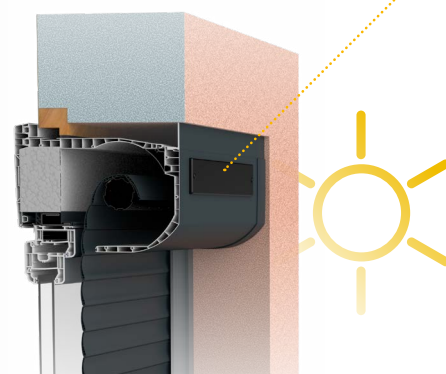

Solution Rénovation

Disponible exclusivement sur la gamme de menuiseries PVC :

S Y S T E M
zendow®

LES ATOUTS

- ⊕ Pose rapide et propre, sans dégradation du bâti existant.
- ⊕ Excellente isolation thermique et phonique.
- ⊕ Design soigné et coloris coordonnés aux menuiseries AVM.
- ⊕ Motorisation solaire possible : pas de câblage à prévoir.