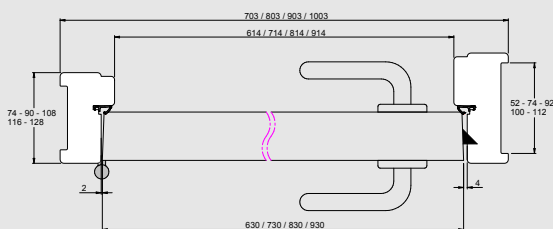

ASSEMBLAGE :
Coupe à 45°

MDF
HYDROFUGE

FINITION :
Huissierie enrobée
de papier blanc

JOINT DE CONFORT

AWM
MENUISERIES

- Huissierie en médium haute-densité et hydrofuge
- Enrobage de l'huissierie avec un papier blanc (approchant RAL 9010)
- Joint de confort et talon de 50 mm en standard
- Solution de blocs-portes isolants avec joint isothermique et serrure 3 points pour une étanchéité optimale
- Portes emballées

RECOUVREMENT

*Largeur - 7 mm dans le cas d'un bloc-porte isolant avec une crémone.

RIVE DROITE

Épaisseur de cloison	50 mm	72 mm Montage avec couvre-joint	72 mm	98 mm	Pour doublage de 100 mm	Pour doublage de 120 mm
Section huisserie	74x44,5	74x44,5	90x44,5	116x44,5	108x44,5	128x44,5
Profils à recouvrement et rive droite						