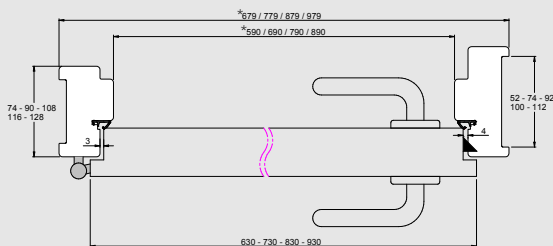

ASSEMBLAGE :
Coupe à 45°

MDF
HYDROFUGE

FINITION :
Huissierie enrobée
de papier blanc

JOINT DE CONFORT

AWM
MENUISERIES

- Huissierie en médium haute-densité et hydrofuge
- Enrobage de l'huissierie avec un papier blanc (approchant RAL 9010)
- Joint de confort et talon de 50 mm en standard
- Solution de blocs-portes isolants avec joint isothermique et serrure 3 points pour une étanchéité optimale
- Portes emballées

RECOUVREMENT

*Largeur - 7 mm dans le cas d'un bloc-porte isolant avec une crémone.

RIVE DROITE

Épaisseur de cloison	50 mm	72 mm Montage avec couvre-joint	72 mm	98 mm	Pour doublage de 100 mm	Pour doublage de 120 mm
Section huisserie	74x44,5	74x44,5	90x44,5	116x44,5	108x44,5	128x44,5
Profils à recouvrement et rive droite						