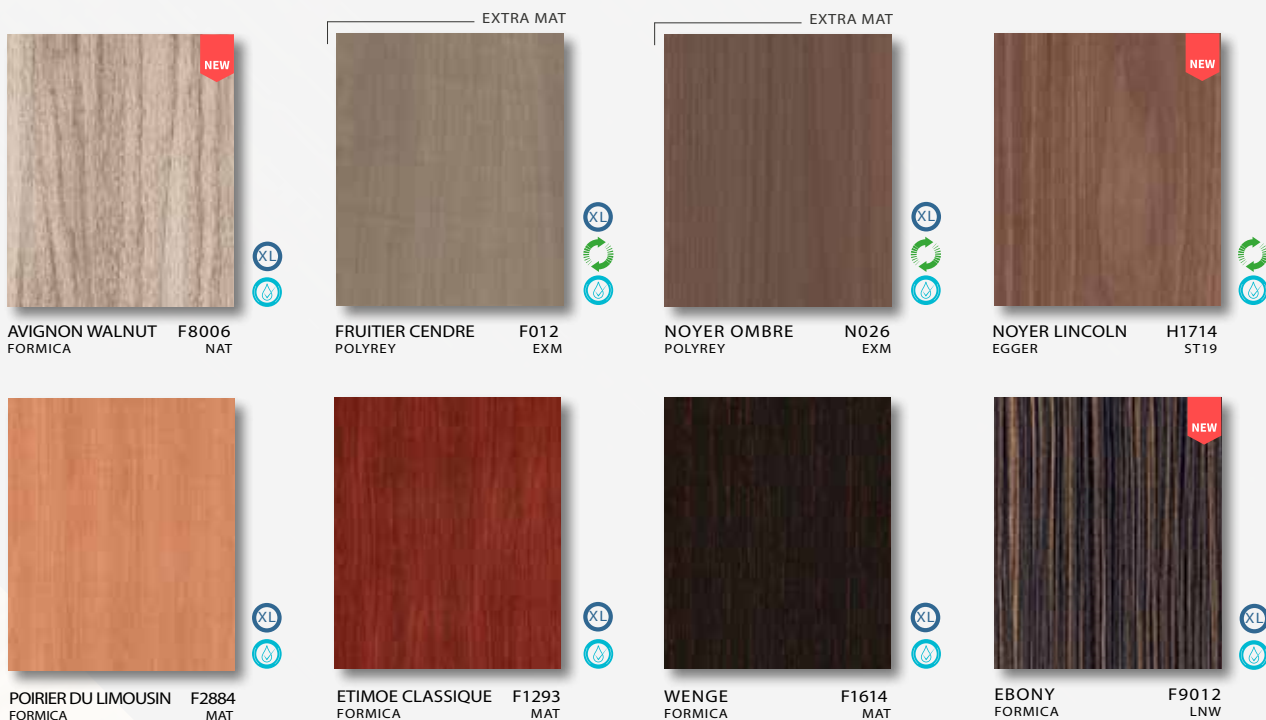

CHÊNE SORANO CLAIR EGGER H1334
ST9

CHÊNE LAVE POLYREY C103
SELVA
EXTRA MAT

NEW

NEVADA OAK FORMICA F8588
PGN

NEW

CHENE TOPIA POLYREY C130
EXM
EXTRA MAT

NEW

MOCCA FIRWOOD FORMICA F5483
LNW

NEW

BANIAN BLANCHI POLYREY B100
FA
EXTRA MAT

BANIAN NOIRCI POLYREY B101
FA

NEW

FINELINE METALLIC EGGER H3190
ST19

NEW

OPTEZ POUR LE STRATIFIÉ !

ROBUSTE ET FACILE D'ENTRETIEN, IL S'ADAPTE À L'ENSEMBLE DE NOTRE OFFRE DE PORTES*

* (SAUF PORTES ALVÉOLAIRES)

CHOISISSEZ PARMIS UNE LARGE GAMME DE COLORIS ET FINITIONS
& MIXEZ VOS PORTES SELON VOS ENVIES (TONS ET COLORIS)

LES COULEURS

ETAIN
FORMICA F7927
MAT

FEUTRE
POLYREY F026
FA

OYSTER GREY
FORMICA F7929
MAT