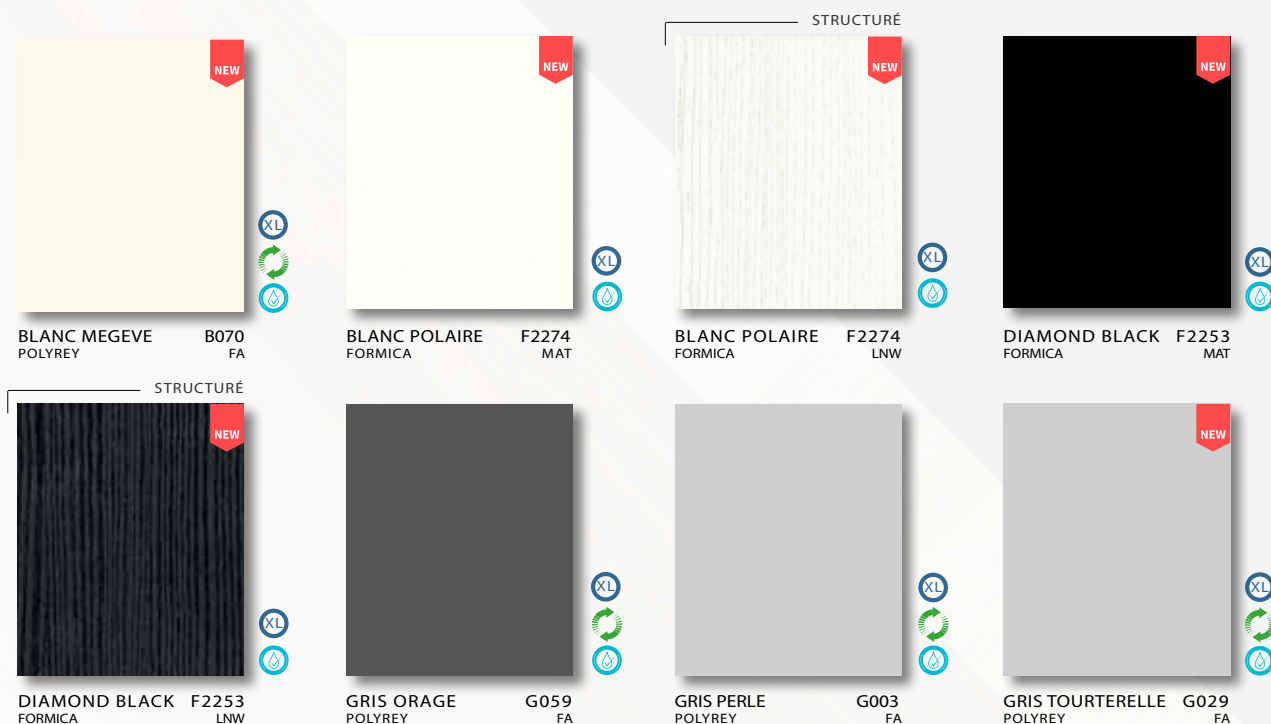

BOREAL

● ● ● SÉLECTION STRATIFIÉS

NOUVEAUX
COLORIS

NOUVELLES
FINITIONS

SAUNA

55

NUANCES

DE L'INTEMPOREL AUX DERNIÈRES TENDANCES,
RETROUVEZ NOTRE SÉLECTION DE STRATIÉÉS
POUR PERSONNALISER ET SUBLIMER VOS ESPACES.

NEW

BANIAN BLANCHI POLYREY B100
FA
EXTRA MAT

BANIAN NOIRCI POLYREY B101
FA

NEW

FINELINE METALLIC EGGER H3190
ST19

NEW

OPTEZ POUR LE STRATIFIÉ !

ROBUSTE ET FACILE D'ENTRETIEN, IL S'ADAPTE À L'ENSEMBLE DE NOTRE OFFRE DE PORTES*

* (SAUF PORTES ALVÉOLAIRES)

CHOISISSEZ PARMIS UNE LARGE GAMME DE COLORIS ET FINITIONS
& MIXEZ VOS PORTES SELON VOS ENVIES (TONS ET COLORIS)

LES COULEURS

ETAIN
FORMICA F7927
MAT

FEUTRE
POLYREY F026
FA

OYSTER GREY
FORMICA F7929
MAT