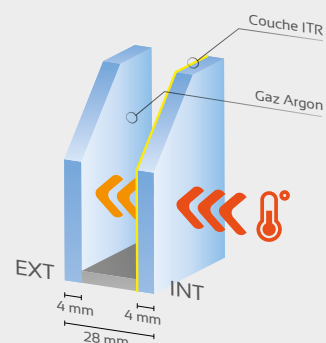

VITRAGES 28mm d'épaisseur

Affaiblissement acoustique
jusqu'à 35dB

Hautes performances énergétiques
Très bonne isolation thermique
jusqu'à U_g 1,0 w/m².k