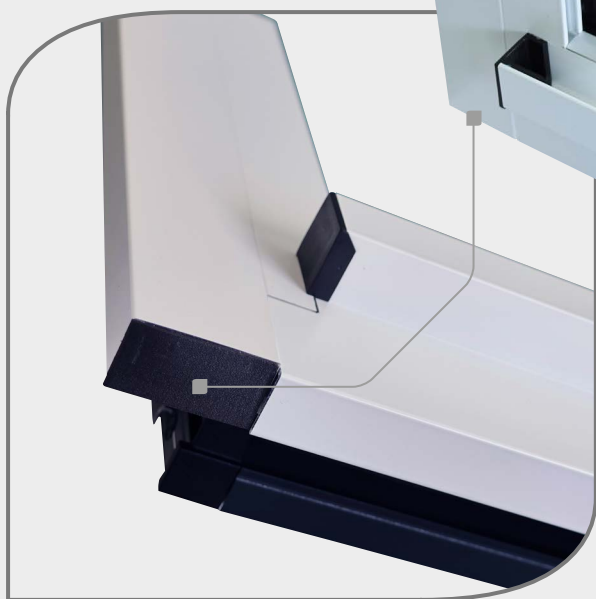

Aile de recouvrement

DORMANT RÉNOVATION

pour la rénovation !

De nombreuses options de profils

DORMANTS RÉNOVATION

Habillage droit

Les divers habillages disponibles permettent de compléter la gamme Sensalium® afin de s'adapter à toutes les configurations et typologies des bâtiments à rénover.