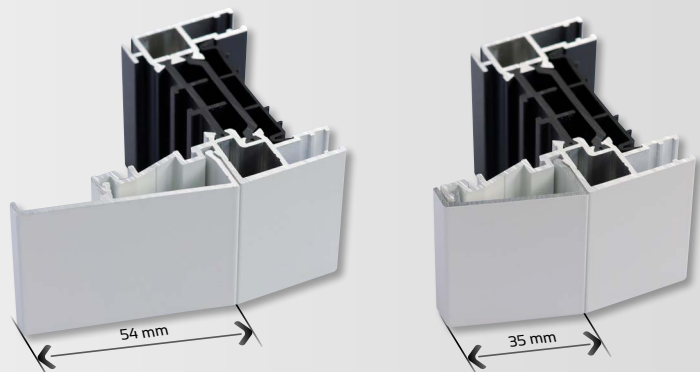

Habillage incliné