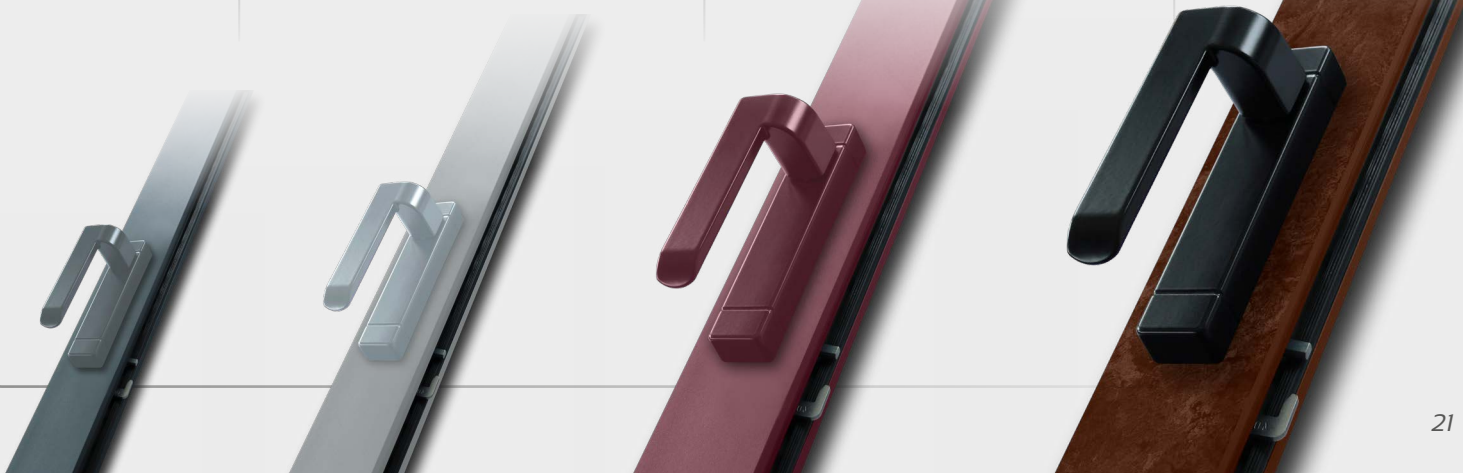

Finitions

COLORIS

SATINÉ

FINE TEXTURE

SABLÉ

3 FINITIONS
SELON COLORIS

MONO OU
BI COLORATION

INTÉRIEUR | EXTÉRIEUR

LES UNIVERSELS

9016

7016

NOIR 2100

LES INTEMPORELS

7035

9007

GRIS 2900

9006

7039

9005

LES RÉGIONAUX

3004

6005

MARS 2525

5023

1015

BRUN 2650

LA SUBLIMATION

NUAGE
DE CUIVRE

CHÊNE DORÉ