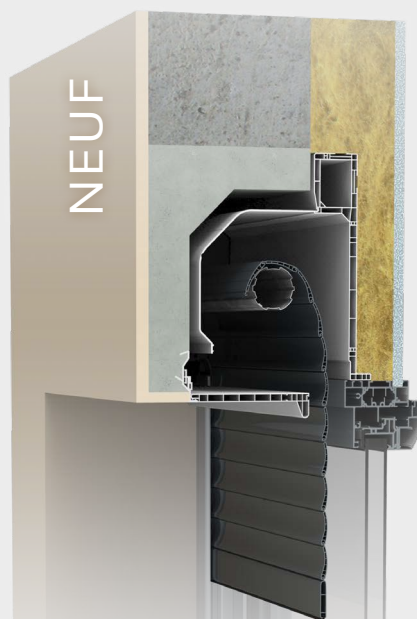

Bavette Rénovation

Seuil plat Rénovation

Solutions de fermeture ET D'OCCULTATION POUR BLOC-BAIE

THERMOBLOC

COFFRE DE VOLET ROULANT À DÉBORDEMENT INTÉRIEUR

OPTIBLOC

COFFRE DE VOLET ROULANT INVISIBLE

L'ensemble des fenêtres de la gamme SENSALIUM® est disponible en version bloc-baie avec volet roulant intégré