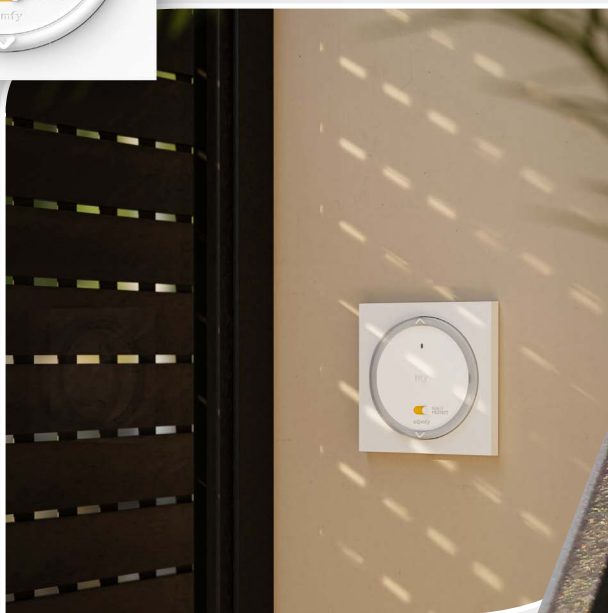

CAPTEUR D'OUVERTURE

SOMFY® IntelliTAG™ air io

Vous connaissez en temps réel
LA POSITION DE VOS FENÊTRES

ALERTE !
SI TENTATIVE D'INTRUSION

Le capteur de chocs intégré envoie
un signal à votre Somfy® TaHoma® Switch

- ① La box domotique TaHoma® switch est nécessaire pour commander, centraliser, programmer à l'avance et à distance tous les équipements connectés de la maison et notamment le capteur d'ouverture Somfy® IntelliTAG™ air io

TÉLÉCOMMANDE

SOMFY® Amy® Sun Protect

Avec son capteur de température intérieure intégré couplé à une technologie connectée ou locale, Amy® Sun Protect permet de baisser les protections solaires automatiquement avant qu'il ne fasse trop chaud dans le logement.