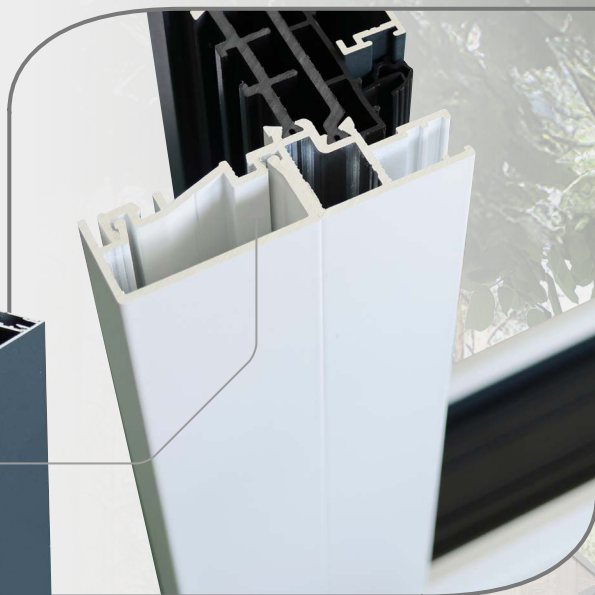

Aile de recouvrement

DORMANT RÉNOVATION

pour la rénovation !

De nombreuses options de profils

DORMANTS RÉNOVATION

Habillage droit

Les divers habillages disponibles permettent de compléter la gamme Sensalium® afin de s'adapter à toutes les configurations et typologies des bâtiments à rénover.