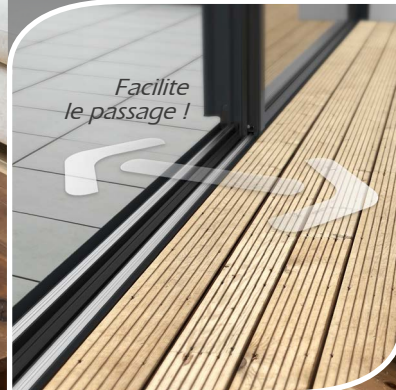

Le Style Scandinave

pour une maison cocooning

Adaptation à toutes
les configurations

*2 chariots réglables :
jusqu'à 4 galets à roulement
à aiguilles par vantail*

Option appui
encastré ou seuil plat

*Facilite
le passage !*